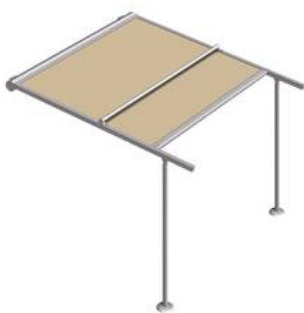

- Terrasse sowie gewerblich genutzte Flächen
- Montage auf bauseitigem Fundament bzw. Schraubfundamenten
- Befestigung an Hauswand / Decken- und Dachsparren-Montage (typenabhängig)
- Individuelle Verwendung als Sonnen- und Wetterschutz
- Erweiterung der Terrasse oder der Gewerbefläche
- Vollflächige Verschattung ohne seitliche Lichtspalte dank der Führungstechnologie secudrive(R)
- Absolutes Design-Highlight
- Führungsschienen und Pfosten in den Wintermonaten demontierbar (Perea P40)
- Optional integrierbare LED-Stripes in den Führungsschienen für eine stimmungsvolle Beleuchtung am Abend
- Optional mit Volant-Rollo, integrierten LED-Stripes, LED-Stripe Lichtschiene, Heizstrahler u.v.m.
- Zubehör: Das gesamte Zubehör im Überblick finden Sie [hier](#).

Alle Typen im Überblick

Pergola-Markise Perea P40

Die preisgekrönte Pergola-Markise P40 vereint Komfort und Sicherheit auf höchstem Niveau durch bequeme Bedienbarkeit und hohe Wetterbeständigkeit. Dank secudrive® - der innovativen Führung per Federstahlband - lassen sich neben geraden auch gebogene Führungsschienen realisieren. Aufgrund ihrer exklusiven Optik und den brillanten Extras ist dieser Schattenspender der Hingucker auf jeder Terrasse.

Baugrenzwerte

Max. Bestellbreite: 6500 mm

Max. Bestelltiefe: 7000¹ mm

Neigung: 0° - 45°

¹⁾ Bei Bestelltiefen über 5m, maximale Bestellbreite 5m möglich.

reddot design award winner 2013

NEU: Pergola-Markise Perea P60

Mit der neuen regensicheren Pergola-Markise Perea P60 machen Sie sich von Wind- und Wetter unabhängig und nutzen die Natur als zusätzlichen Freiraum. Durch ein in den Stoff eingearbeitetes PVC-Gitter ist eine kontrollierte Regenabführung in die integrierte Entwässerungsrinne möglich