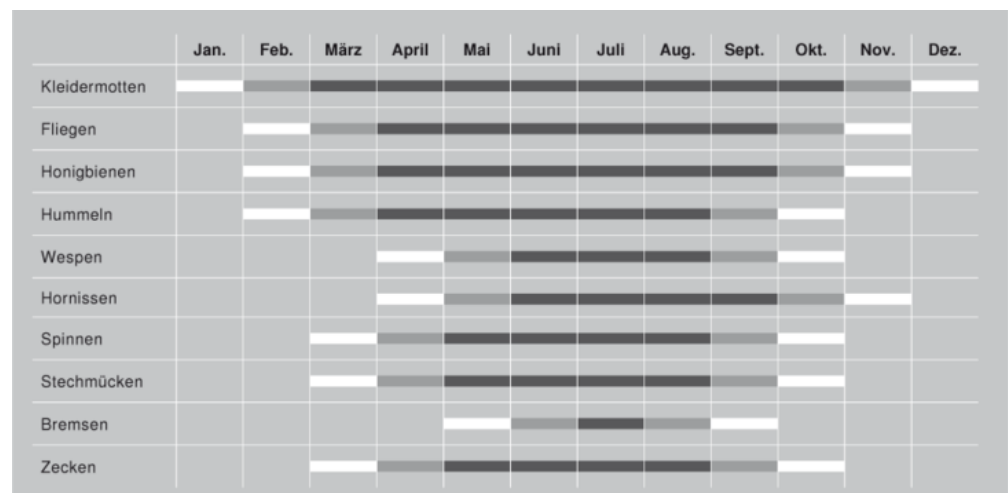

### Insektenschutz

Insektenschutz von WAREMA macht jeden Raum zur insektenfreien Zone – wirkungsvoll, elegant und komfortabel. Die Lösungen von WAREMA gibt es für den Innen- und Außenbereich. Die Systeme werden maßgefertigt und können auch an allen Wohndachfenstern und Lichtschächten montiert werden. Ob Festrahmen, Dreh-, Schieberahmen, Rollos oder Insektenschutz-Plissee – die mit hochwertigen Materialien verarbeiteten Produkte bieten Ihnen über viele Jahre hinweg einen idealen Schutz.

### Insektenflug im Jahresverlauf

sporadische Belastung
  schwache Belastung
  starke Belastung